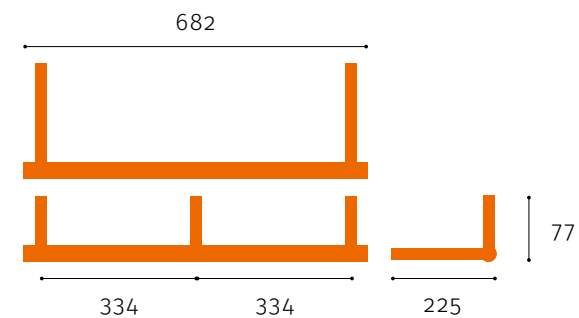

Furnisol®

MATCH | MAO11 | STAL

INDEX	L ₁	L	H	W
MAO11.0668	2×334	682	77	225

PEMA Przemysł Zawieja

Jaworowa 1A, 87-100 Toruń
Tel./fax: +48 56 659 02 06
www.furnisol.pl

NIP: PL 466 007 314 8
REGON: 340 304 679