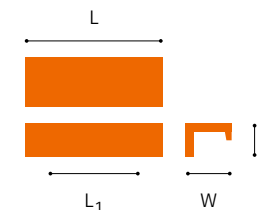

Furnisol®

CHESS | MGO43 | ALUMINIUM

INDEX	L ₁	L	H	W
MGO43.0032/50	32	50	20	35
MGO43.0064/100	64	100	20	35
MGO43.0096/126	96	126	20	35
MGO43.0128/158	128	158	20	35
MGO43.0160/190	160	190	20	35

PEMA Przemysł Zawieja